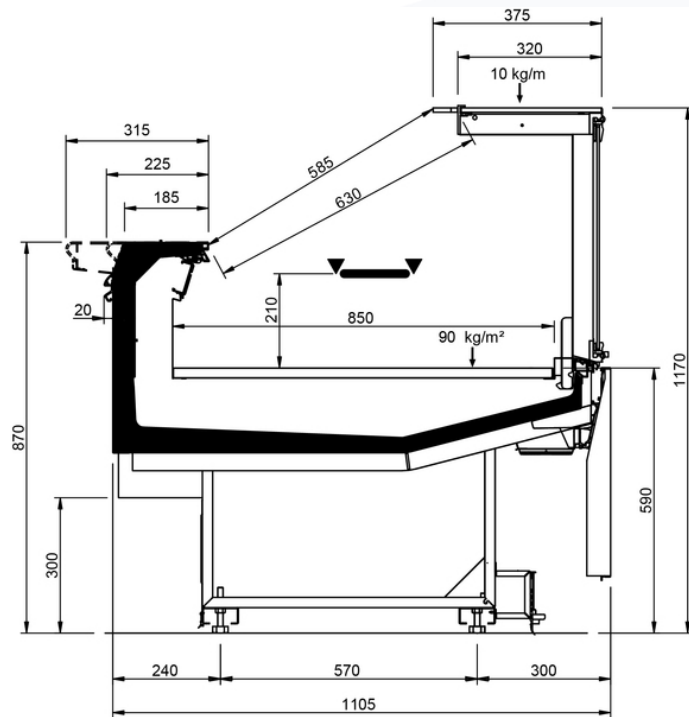

VELVET N DESIGN WO

VELVET N DESIGN RCA