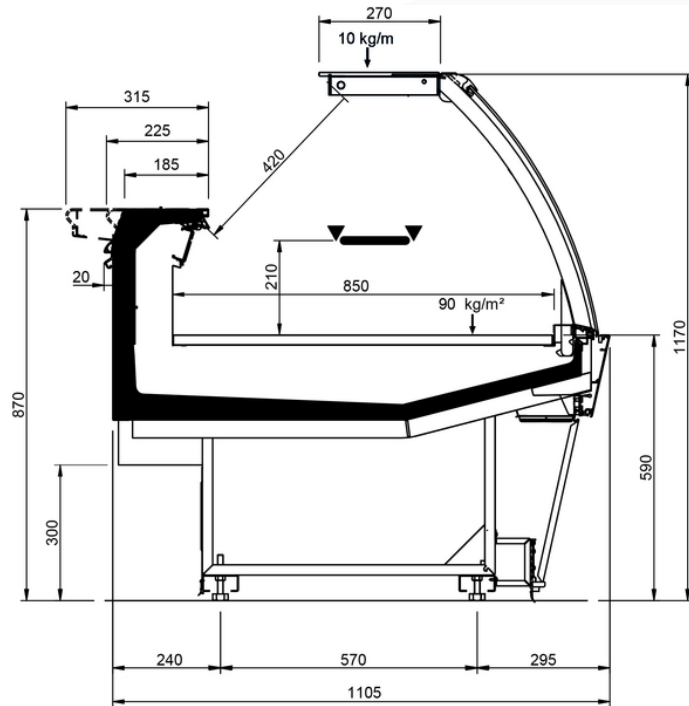

VELVET N STYLE RCA

VELVET N STYLE FEET RDA