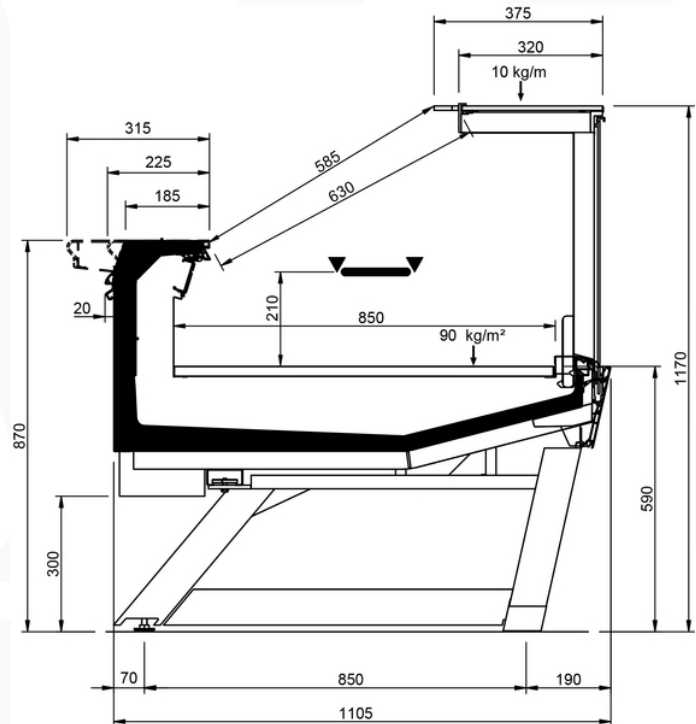

VELVET N STYLE FEET RDB

VELVET N STYLE FEET RDBP