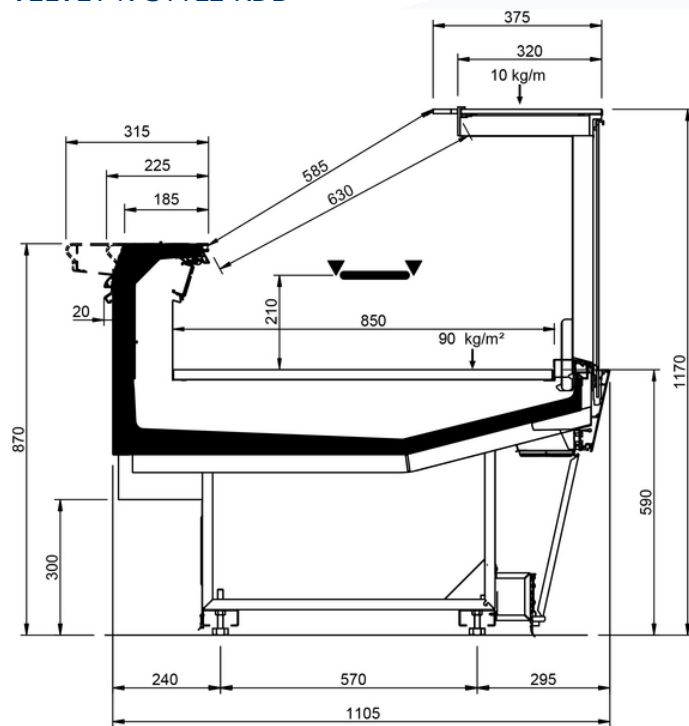

VELVET N STYLE RDB

VELVET N STYLE RDBP