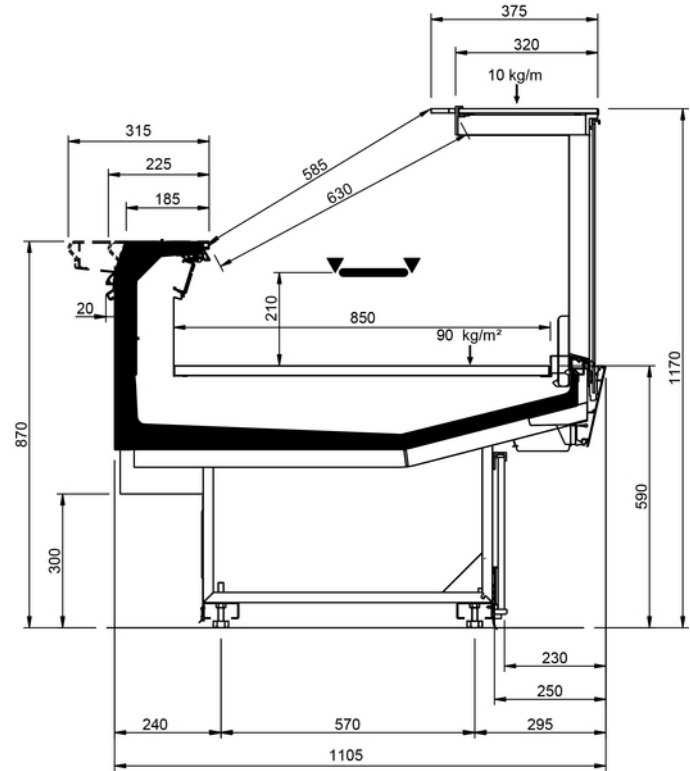

VELVET N STUDIO RDBP