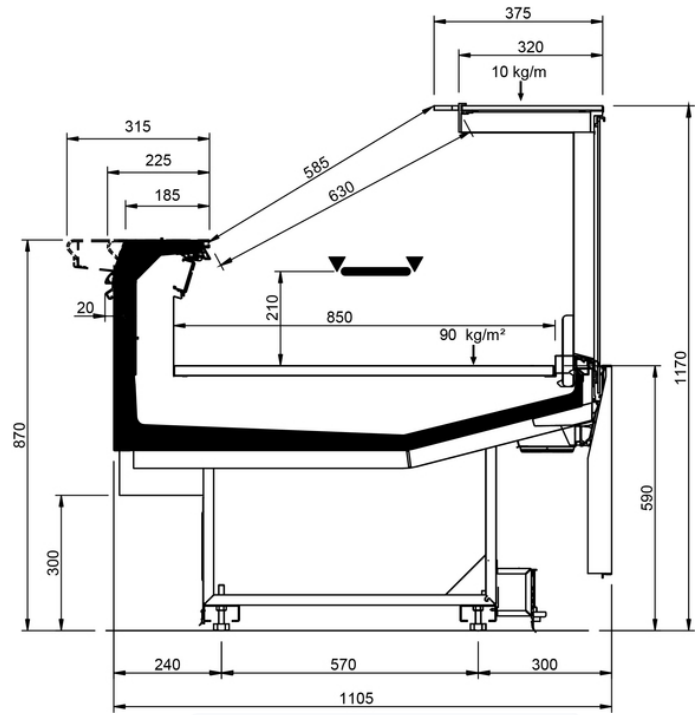

VELVET N DESIGN RDB