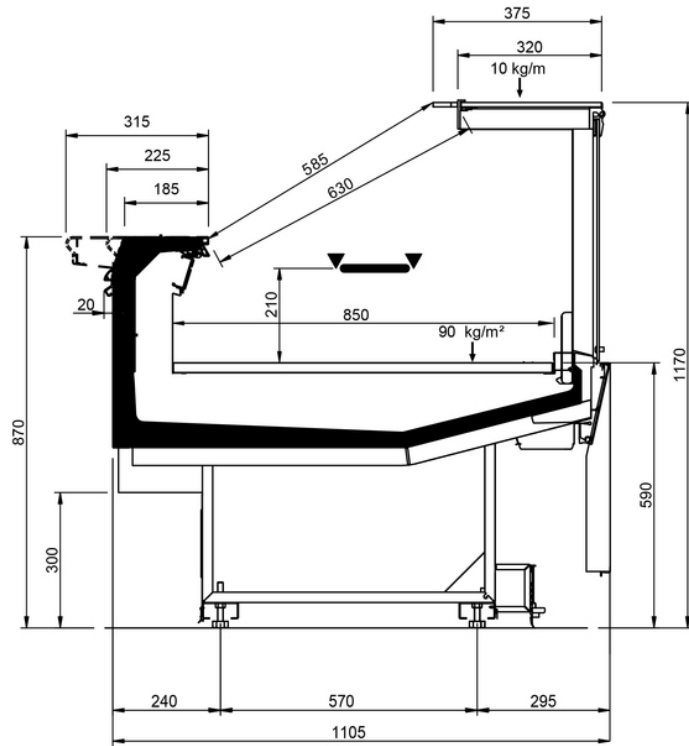

VELVET N DESIGN RDA