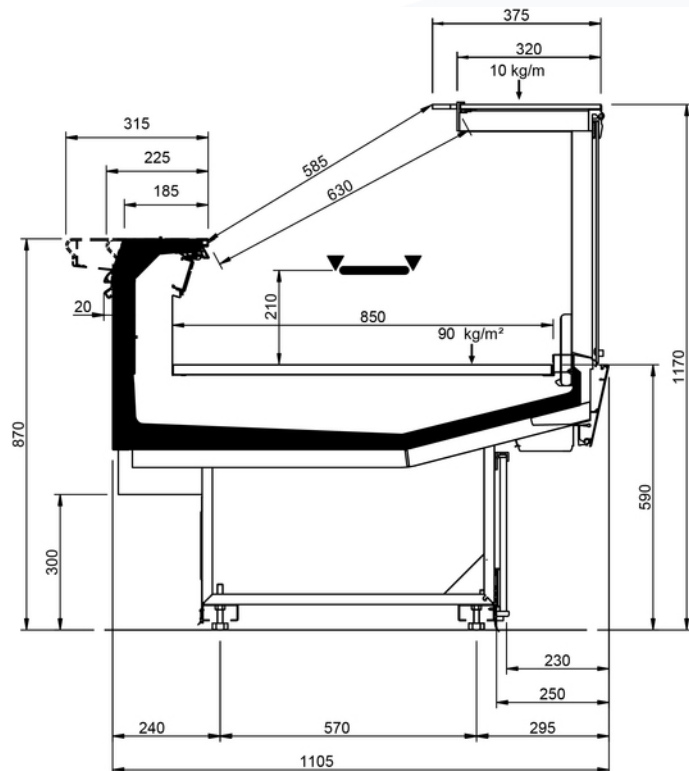

VELVET N STUDIO RDA

VELVEL N STUDIO WO