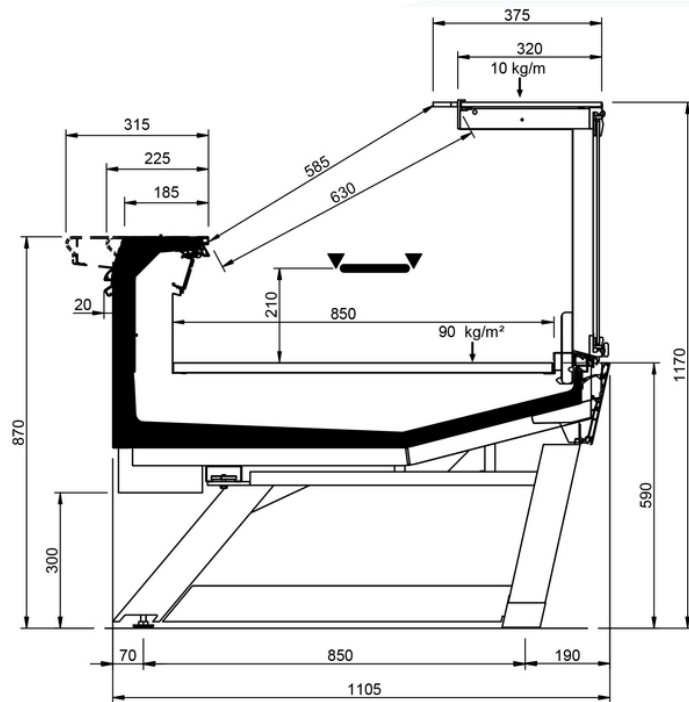

VELVET N STYLE FEET WO