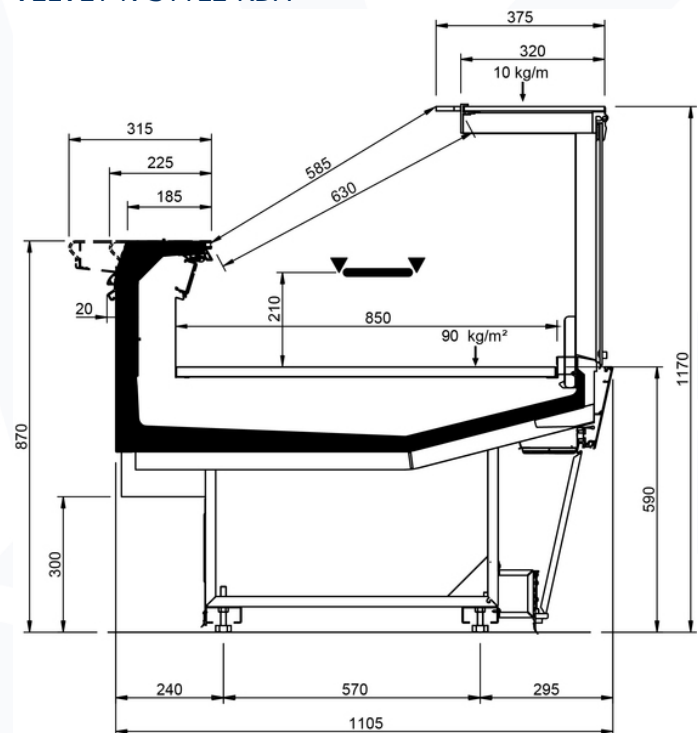

VELVET N STYLE RDA

VELVET N STYLE WO