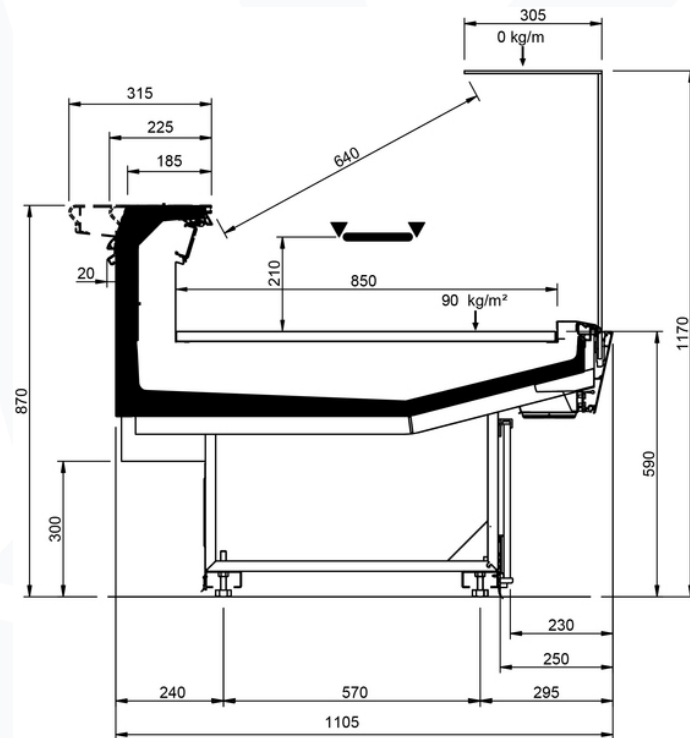

VELVET N STUDIO RCA