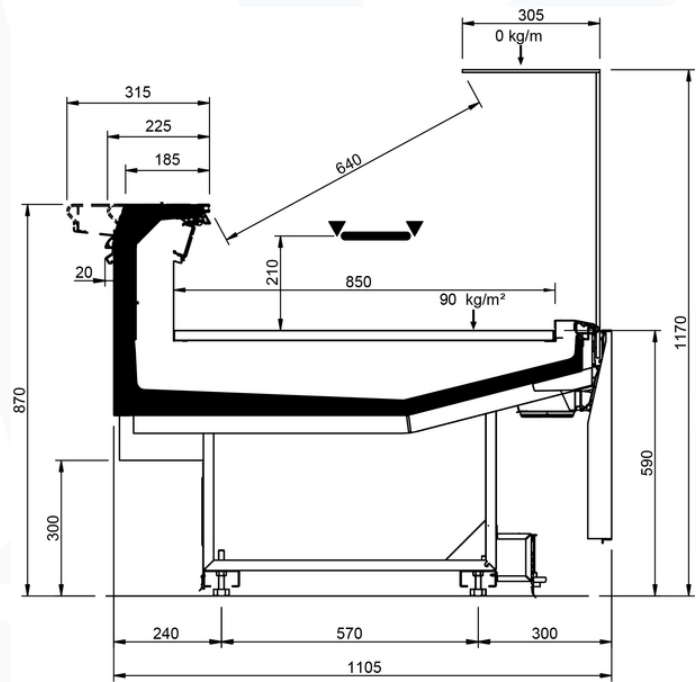

VELVET N DESIGN RBDP

VELVET N STUDIO RDB