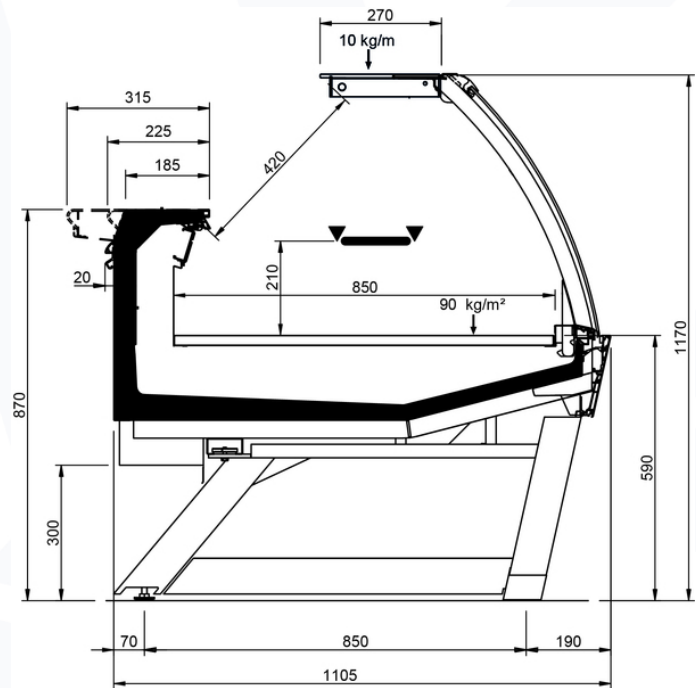

VELVET N STYLE FEET RCA