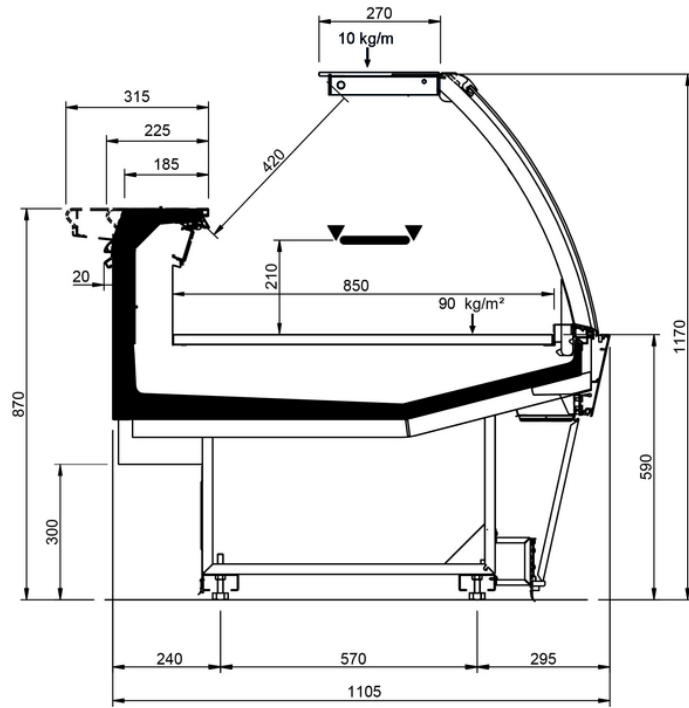

VELVET N STYLE RCA