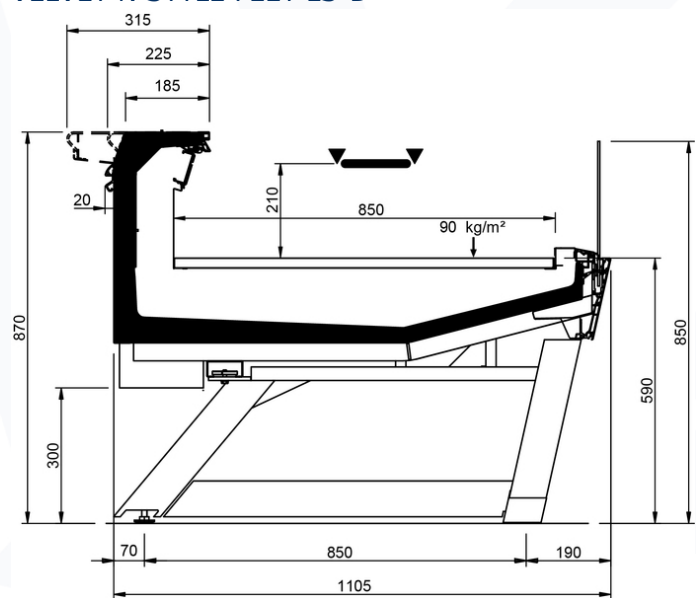

VELVET N STYLE FEET LS-D

VELVET N STYLE FEET LS-C