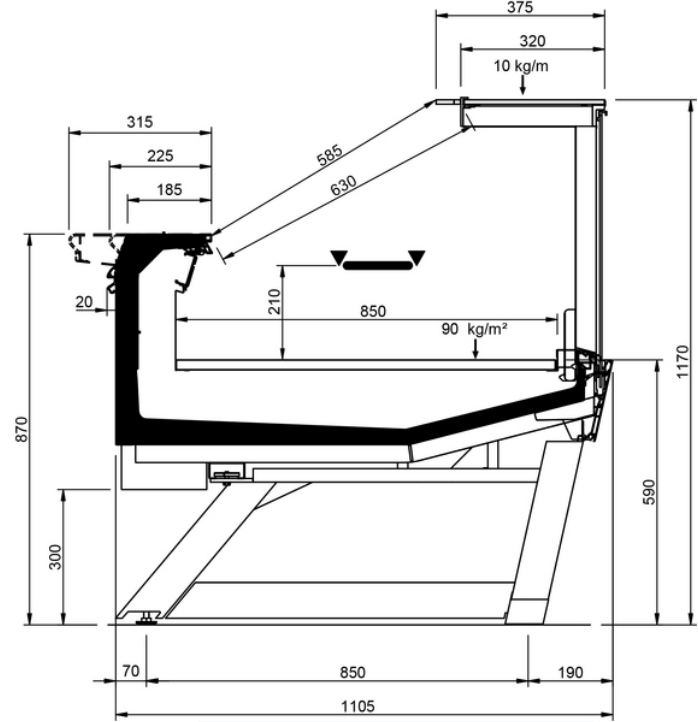

Product categories

Technical features

VELVET N STYLE										
Length mm		937	1250	1875	2500	3125	3750	MAA 90	MAA 45	MAC 45
VELVET N STYLE	RDB	•	•	•	•	•	•			
	RDA	•	•	•	•		•	•		
	WO	•	•	•	•		•		•	•
	RDBP	•	•	•	•		•	•	•	•
	RCB	•	•	•	•	•	•	•	•	•
	RCA	•	•	•	•	•	•	•	•	•
	LS	•	•	•	•	•	•	•	•	•
Display area m2		0.85								
Loading area m2		1.08								
End thickness mm		50.00								

VELVET N STYLE RCA

VELVET N STYLE RCB

VELVET N STYLE LS-D

VELVET N STYLE LS-D

VELVET N STYLE LS-C

VELVET N STYLE FEET RDB

VELVET N STYLE FEET RDA

VELVET N STYLE FEET RDBP