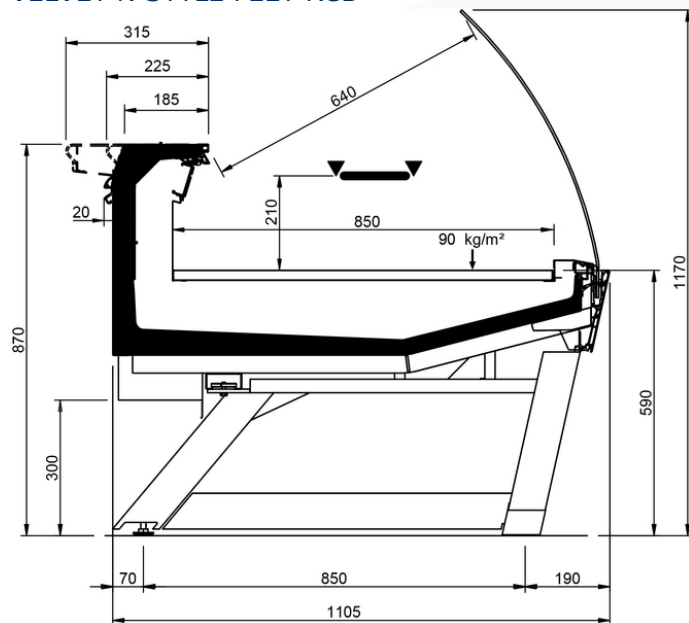

VELVET N STYLE FEET RCB

VELVET N STYLE FEET LS-P