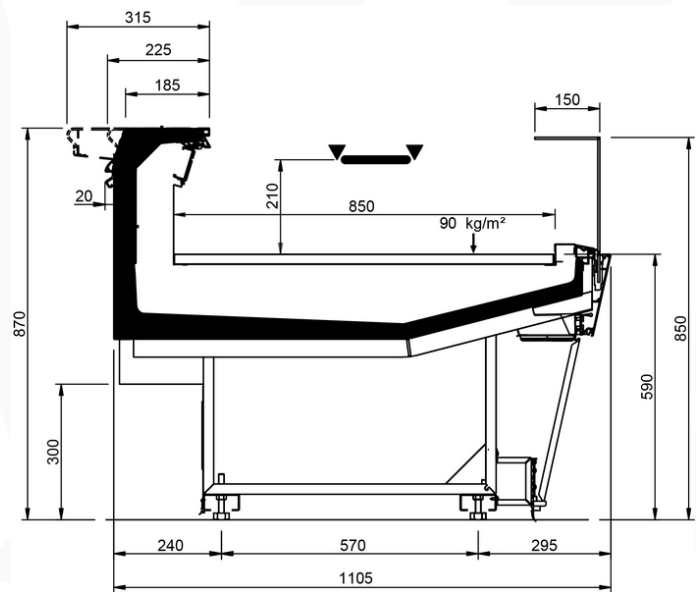

Product categories

Technical features

VELVET N STYLE										
Length mm		937	1250	1875	2500	3125	3750	MAA 90	MAA 45	MAC 45
VELVET N STYLE	RDB	•	•	•	•	•	•			
	RDA	•	•	•	•		•	•		
	WO	•	•	•	•		•		•	•
	RDBP	•	•	•	•		•	•	•	•
	RCB	•	•	•	•	•	•	•	•	•
	RCA	•	•	•	•	•	•	•	•	•
	LS	•	•	•	•	•	•	•	•	•
Display area m2		0.85								
Loading area m2		1.08								
End thickness mm		50.00								

VELVET N STYLE RCA

VELVET N STYLE RCB

VELVET N STYLE LS-D

VELVET N STYLE LS-D

VELVET N STYLE LS-C

VELVET N STYLE FEET RDB

VELVET N STYLE FEET RDA

VELVET N STYLE FEET RDBP