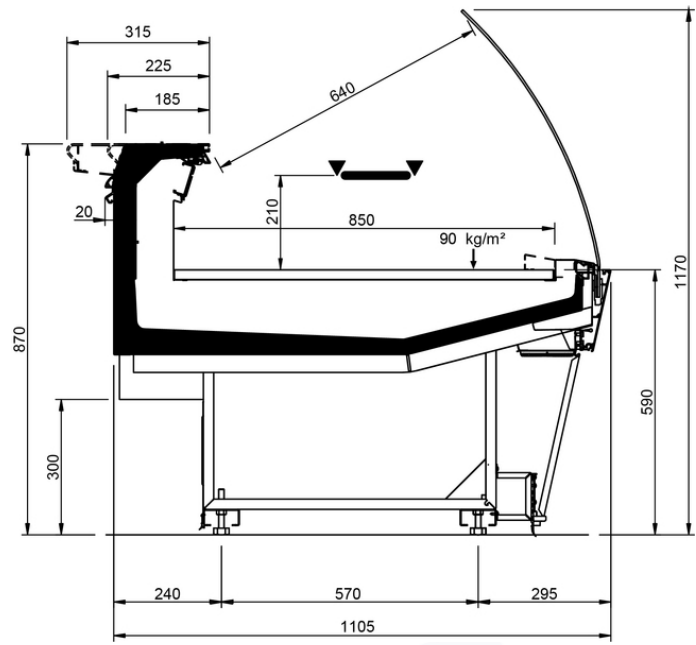

VELVET N STYLE RCB