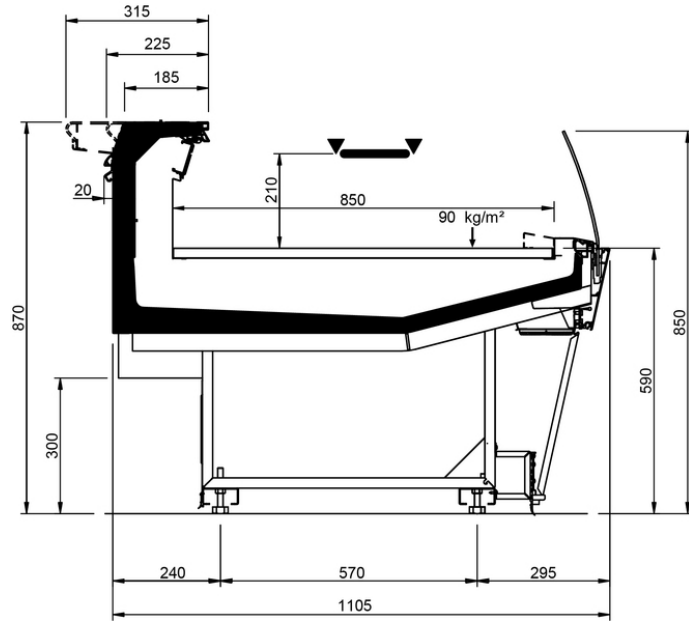

Product categories

Technical features

VELVET N STYLE										
Length mm		937	1250	1875	2500	3125	3750	MAA 90	MAA 45	MAC 45
VELVET N STYLE	RDB	•	•	•	•	•	•			
	RDA	•	•	•	•		•	•		
	WO	•	•	•	•		•		•	•
	RDBP	•	•	•	•		•	•	•	•
	RCB	•	•	•	•	•	•	•	•	•
	RCA	•	•	•	•	•	•	•	•	•
	LS	•	•	•	•	•	•	•	•	•
Display area m2		0.85								
Loading area m2		1.08								
End thickness mm		50.00								

VELVET N STYLE RCA

VELVET N STYLE RCB

VELVET N STYLE LS-D

VELVET N STYLE LS-D

VELVET N STYLE LS-C

VELVET N STYLE FEET RDB

VELVET N STYLE FEET RDA

VELVET N STYLE FEET RDBP