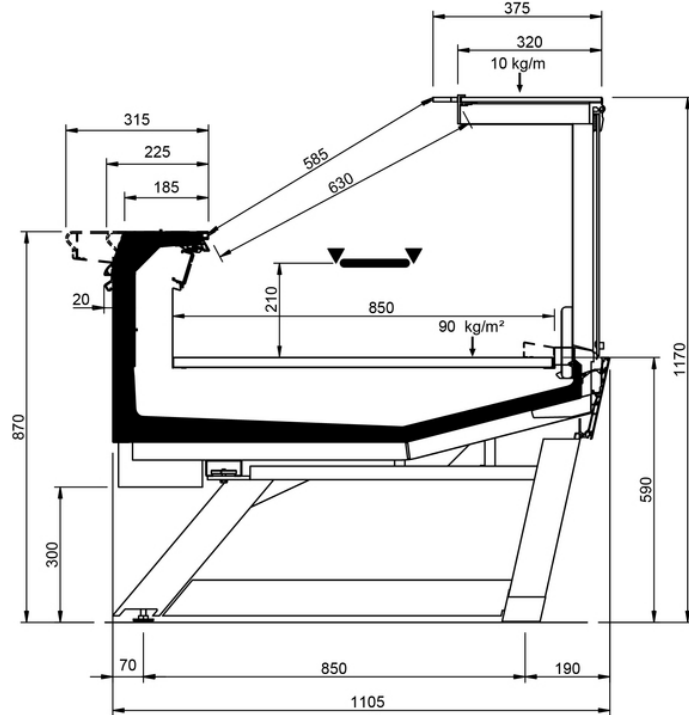

Product categories

Technical features

VELVET N STYLE										
Length mm		937	1250	1875	2500	3125	3750	MAA 90	MAA 45	MAC 45
VELVET N STYLE	RDB	•	•	•	•	•	•			
	RDA	•	•	•	•		•	•		
	WO	•	•	•	•		•		•	•
	RDBP	•	•	•	•		•	•	•	•
	RCB	•	•	•	•	•	•	•	•	•
	RCA	•	•	•	•	•	•	•	•	•
	LS	•	•	•	•	•	•	•	•	•
Display area m2		0.85								
Loading area m2		1.08								
End thickness mm		50.00								

VELVET N STYLE RCA

VELVET N STYLE RCB

VELVET N STYLE LS-D

VELVET N STYLE LS-D

VELVET N STYLE LS-C

VELVET N STYLE FEET RDB

VELVET N STYLE FEET RDA

VELVET N STYLE FEET RDBP