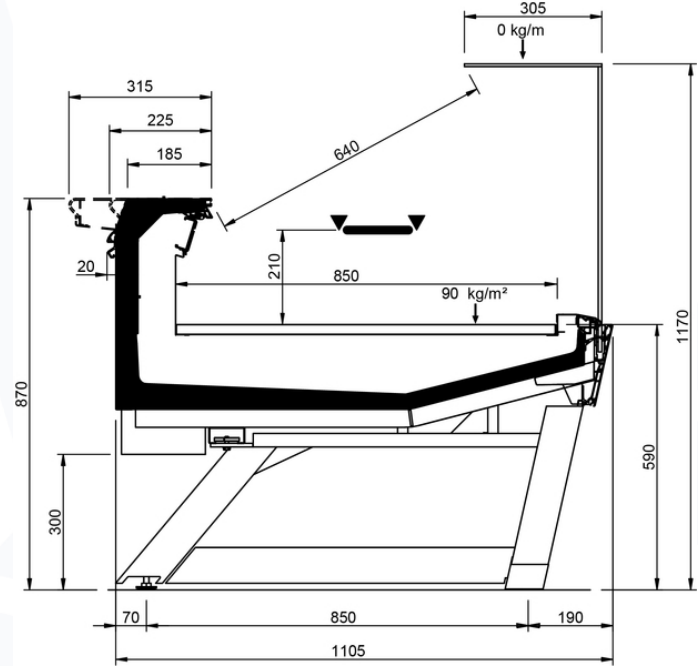

Product categories

Technical features

VELVET N STYLE										
Length mm		937	1250	1875	2500	3125	3750	MAA 90	MAA 45	MAC 45
VELVET N STYLE	RDB	•	•	•	•	•	•			
	RDA	•	•	•	•		•	•		
	WO	•	•	•	•		•		•	•
	RDBP	•	•	•	•		•	•	•	•
	RCB	•	•	•	•	•	•	•	•	•
	RCA	•	•	•	•	•	•	•	•	•
	LS	•	•	•	•	•	•	•	•	•
Display area m2		0.85								
Loading area m2		1.08								
End thickness mm		50.00								

VELVET N STYLE RCA

VELVET N STYLE RCB

VELVET N STYLE LS-D

VELVET N STYLE LS-D

VELVET N STYLE LS-C

VELVET N STYLE FEET RDB

VELVET N STYLE FEET RDA

VELVET N STYLE FEET RDBP