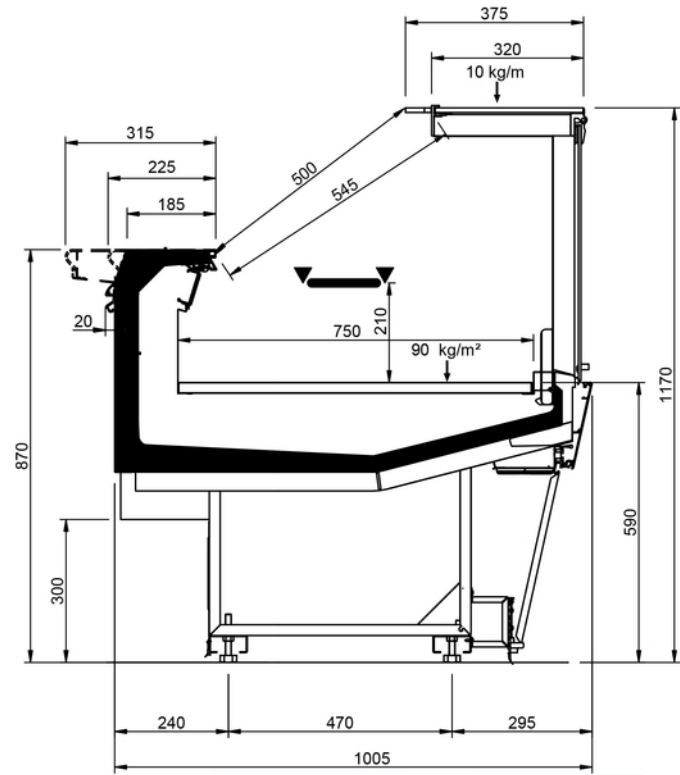

VELVET C STYLE RDA

VELVET C STYLE WO