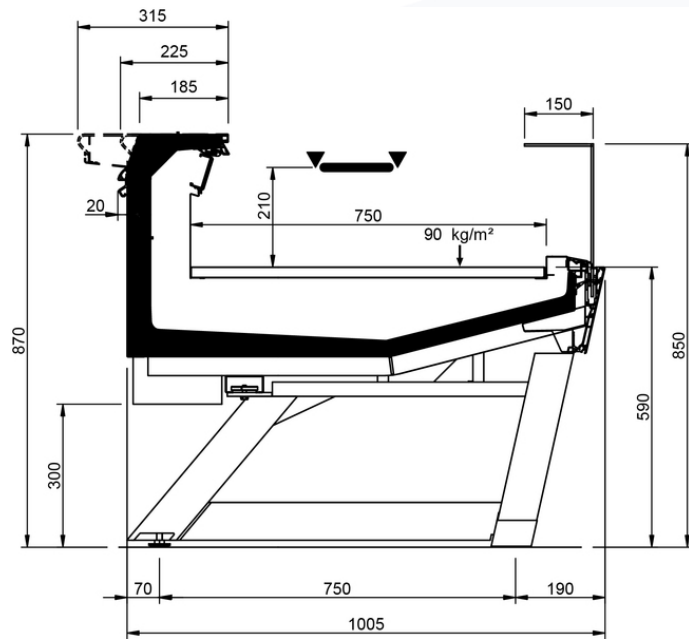

VELVET C STYLE FEET LS-P