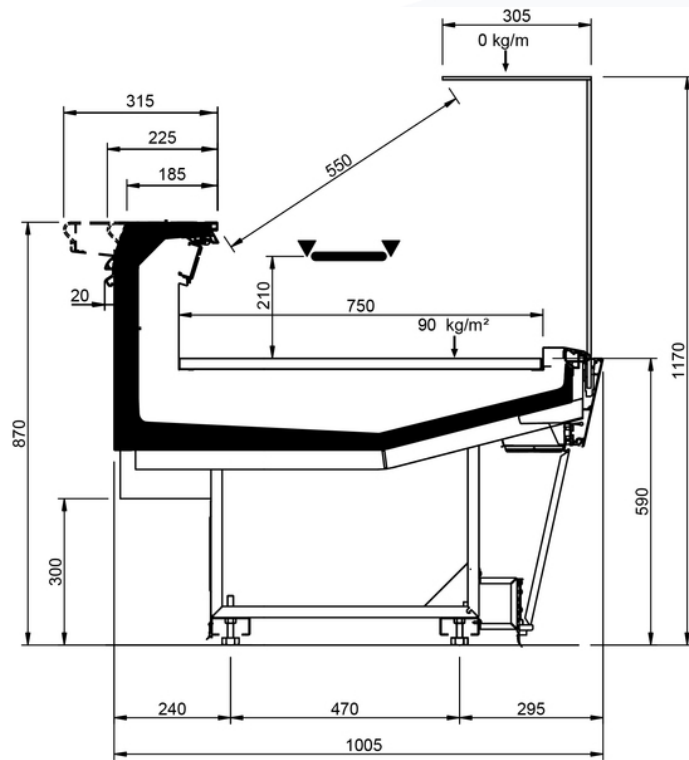

VELVET C STYLE RCB