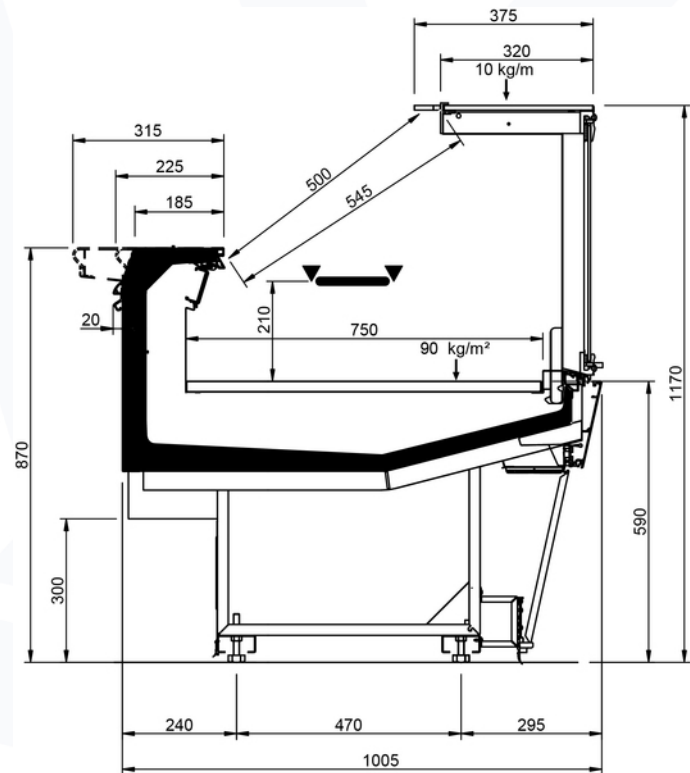

VELVET C STYLE LS-D