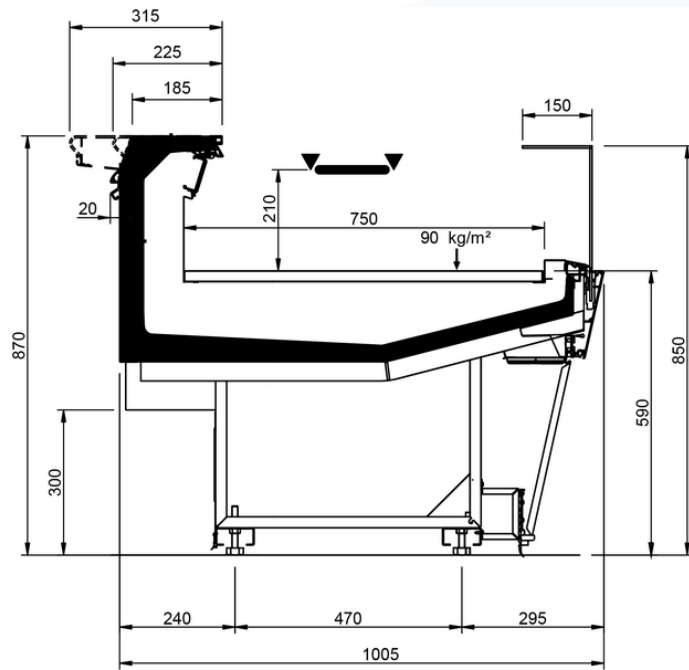

VELVET C STYLE LS-P

VELVET C STYLE FEET RDB