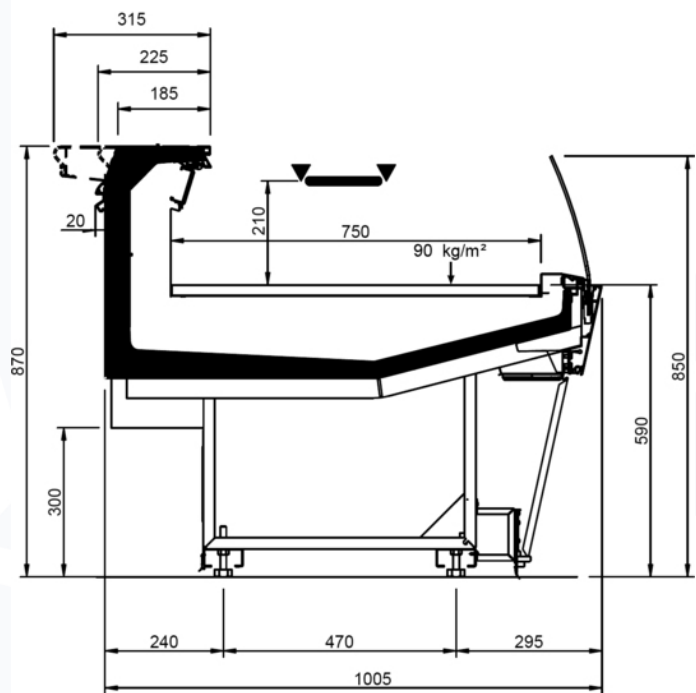

VELVET C STYLE LS-C

VELVET C STYLE FEET RDA