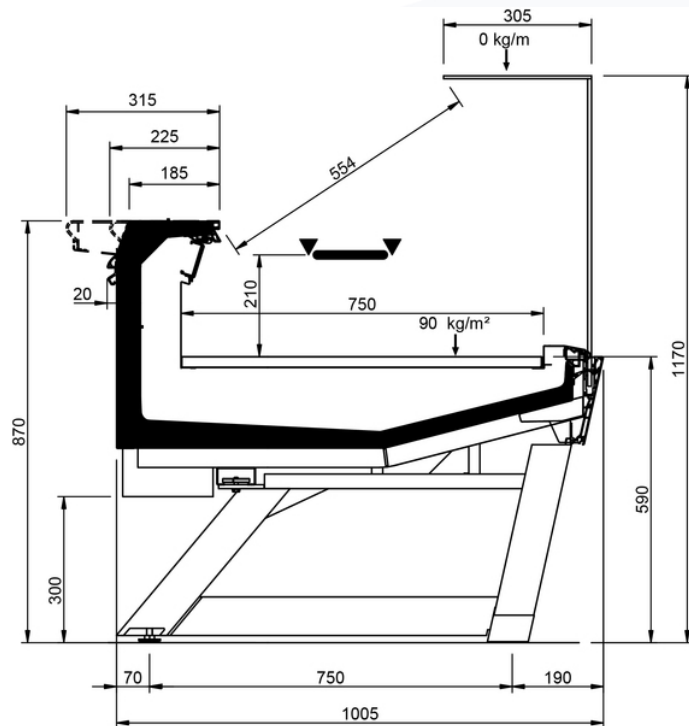

VELVET C STYLE FEET RDBP

VELVET C STYLE FEET RCB