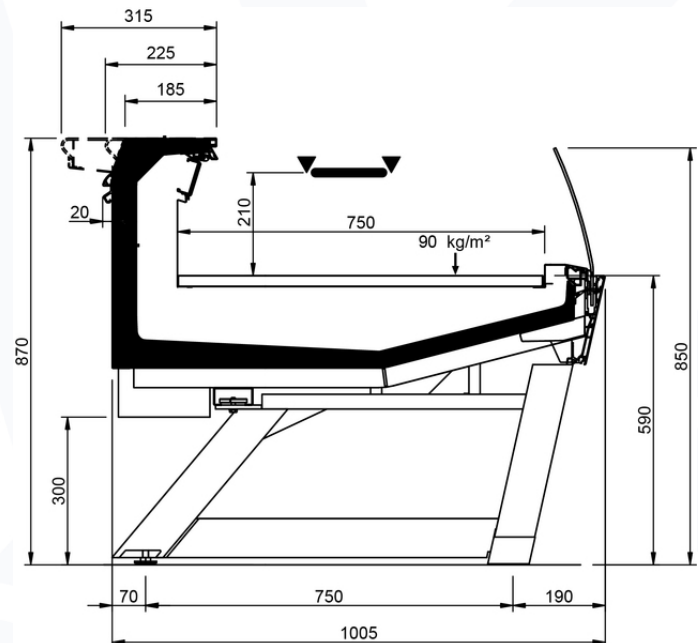

VELVET C STYLE FEET LS-C