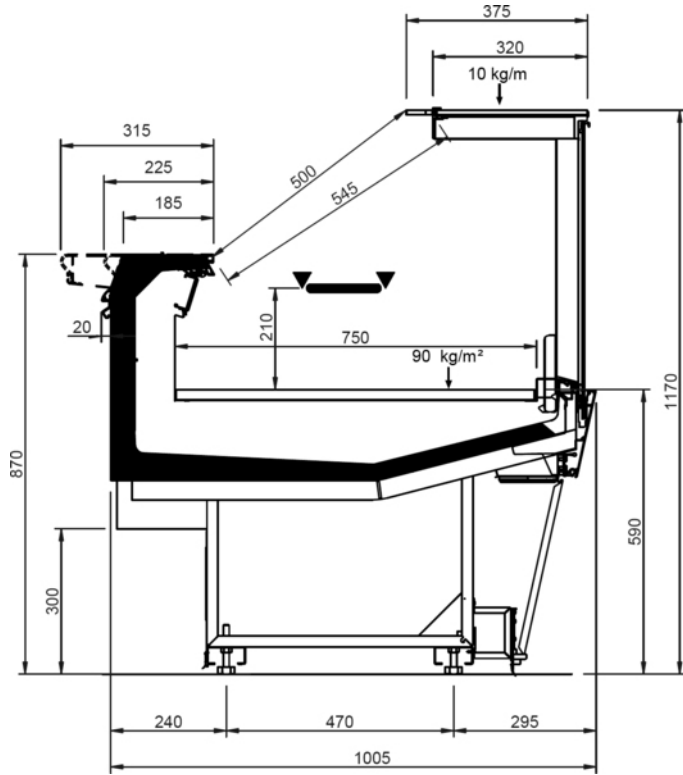

VELVET C STYLE RDB

VELVET C STYLE RDBP