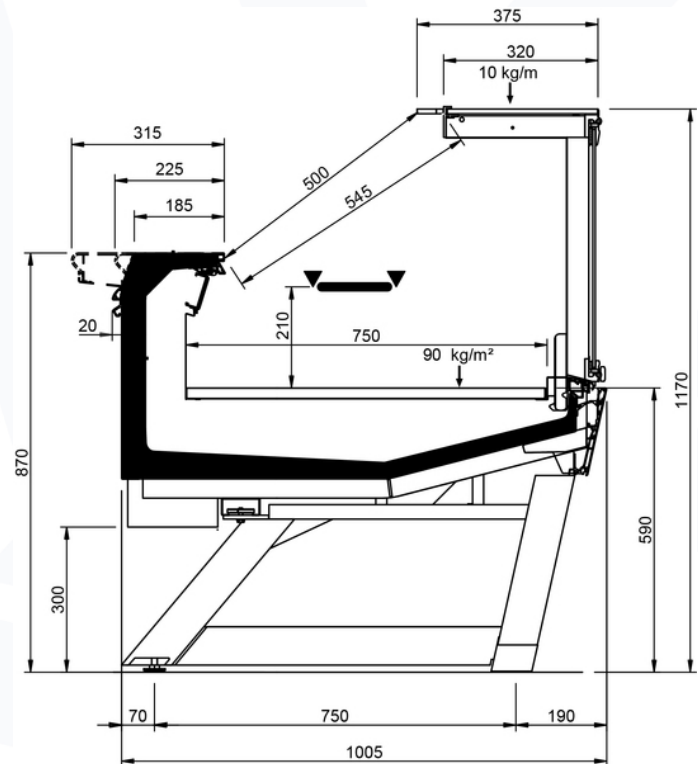

VELVET C STYLE FEET WO

VELVET C STYLE FEET LS-D