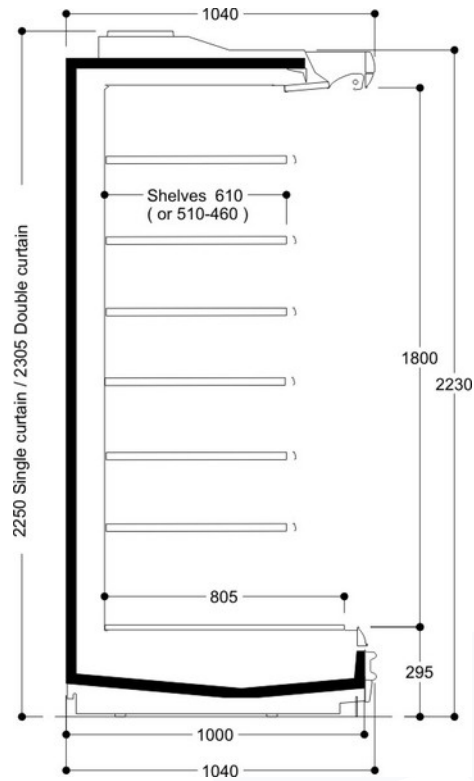

Chilled vertical cabinets LION HF295

ZERO°TECNOLOGY

Product categories

Technical features

LION HF295																				
Length mm		1250		1875		2500		3750		MT1490		MT1370		MT1790		MT2000		MT2310		
Height mm		2000	2200	2000	2200	2000	2200	2000	2200	2000	2200	2000	2200	2000	2200	2000	2200	2000	2200	
LION HF29 5	Compact	1V	•	•	•	•	•	•	•	•	•	•	•							
		2V																		
		HP																		
	Narrow	1V	•	•	•	•	•	•	•	•										
		2V	•	•	•	•	•	•	•	•			•	•	•	•	•	•	•	•
		HP	•	•	•	•	•	•	•	•			•	•	•	•	•	•	•	•
	Large	1V	•	•	•	•	•	•	•	•										
		2V	•	•	•	•	•	•	•	•					•	•	•	•	•	•
		HP	•	•	•	•	•	•	•	•					•	•	•	•	•	•
Display area m2	Compact	2.06	2.26	3.08	3.38	4.11	4.50	6.17	6.70	2.26	2.48									
	Narrow	2.12	2.37	3.18	3.55	4.24	4.74	6.36	7.11			2.12	2.37	2.84	3.17	3.18	3.55	3.67	4.10	
	Large	2.18	2.43	3.27	3.65	4.36	4.86	6.54	7.29					2.92	3.25	3.27	3.65	3.77	4.21	
Loading area m2	Compact	0.92		1.35		1.85		2.75		1.10										
	Narrow	1.10		1.65		2.20		3.30				1.21		1.58		1.77		2.04		
	Large	1.30		1.95		2.60		3.90						1.58	1.58	1.77	1.77	2.04	2.04	
End thickness mm		End thickness mm : 30.00 (+ 35 Bumper rail) Panoramic end : 30 (+ 35 Bumper rail) Blind end : 30 (+ 35 Bumper rail); Round shape end : 70																		

C20

N20

L20

C22

N22

L22

EPTABLUE OPTION

Legend