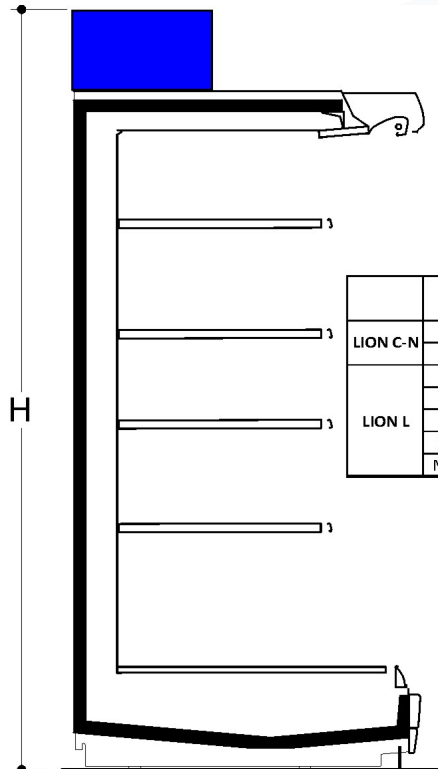

Chilled vertical cabinets LION HF295

ZERO°TECNOLOGY

Product categories

Technical features

LION HF295																				
Length mm		1250		1875		2500		3750		MT1490		MT1370		MT1790		MT2000		MT2310		
Height mm		2000	2200	2000	2200	2000	2200	2000	2200	2000	2200	2000	2200	2000	2200	2000	2200	2000	2200	
LION HF29 5	Compact	1V	•	•	•	•	•	•	•	•	•	•	•							
		2V																		
		HP																		
	Narrow	1V	•	•	•	•	•	•	•	•										
		2V	•	•	•	•	•	•	•	•			•	•	•	•	•	•	•	•
		HP	•	•	•	•	•	•	•	•			•	•	•	•	•	•	•	•
	Large	1V	•	•	•	•	•	•	•	•										
		2V	•	•	•	•	•	•	•	•					•	•	•	•	•	•
		HP	•	•	•	•	•	•	•	•					•	•	•	•	•	•
Display area m2	Compact	2.06	2.26	3.08	3.38	4.11	4.50	6.17	6.70	2.26	2.48									
	Narrow	2.12	2.37	3.18	3.55	4.24	4.74	6.36	7.11			2.12	2.37	2.84	3.17	3.18	3.55	3.67	4.10	
	Large	2.18	2.43	3.27	3.65	4.36	4.86	6.54	7.29					2.92	3.25	3.27	3.65	3.77	4.21	
Loading area m2	Compact	0.92		1.35		1.85		2.75		1.10										
	Narrow	1.10		1.65		2.20		3.30				1.21		1.58		1.77		2.04		
	Large	1.30		1.95		2.60		3.90						1.58	1.58	1.77	1.77	2.04	2.04	
End thickness mm		End thickness mm : 30.00 (+ 35 Bumper rail) Panoramic end : 30 (+ 35 Bumper rail) Blind end : 30 (+ 35 Bumper rail); Round shape end : 70																		

C20

N20

L20

C22

N22

L22

EPTABLUE OPTION

Legend