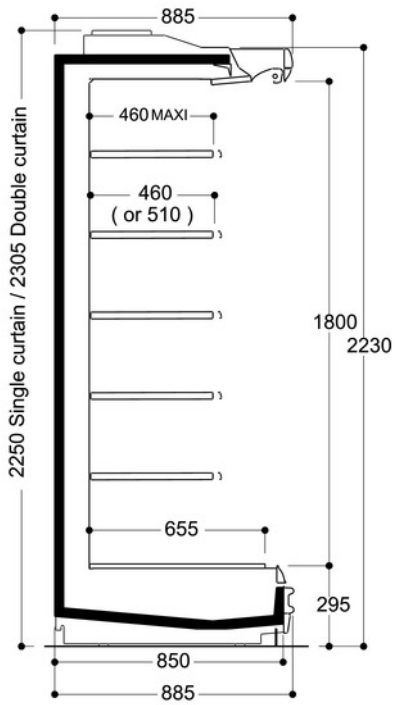

N22

L22

EPTABLUE OPTION