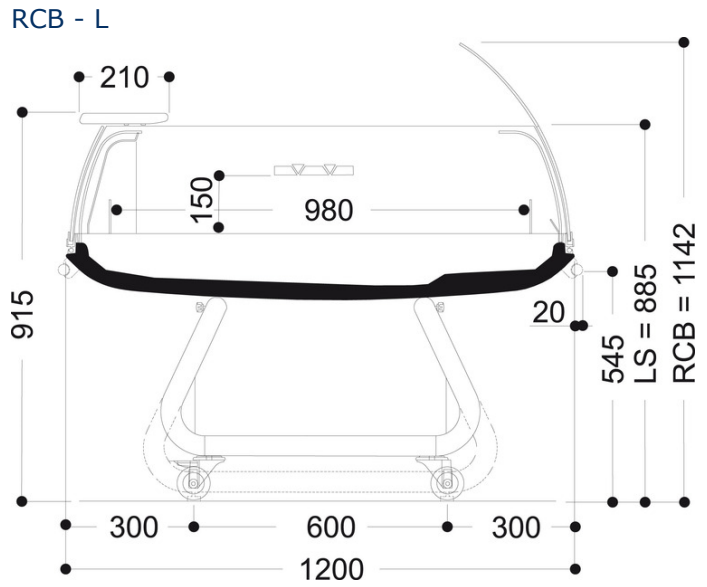

Serve-over GALILEO

Product categories

Technical features

GALILEO									
GALILEO	RCB				LS				
	N 860	MAA 90N	L 980		N 860	MAA 90N	L 980		N 860 - 1mt
	R	R	R	TC	R	R	R	TC	TC
	•	•	•	•	•	•	•	•	•
Display area m2	1.08	1.30	1.23	1.23	1.08	1.30	1.23	1.23	0.81
Loading area m2	1.40	2.22	1.56	1.56	1.40	2.22	1.56	1.56	1.06
Net storage capacity dm3	162.00	195.00	185.00	185.00	162.00	195.00	185.00	185.00	122.00
Length mm	1300x1142	1300x1142	1300x1142	1300x1142	1300x885x	1300x885x	1300x885x	1300x885x	990x885x1
Height mm	x1080	x1125	x1200	x1200	1080	1125	1200	1200	080
Depth mm									

GALILEO									
GALILEO	RCB				LS				
	N 860	MAA 90N	L 980		N 860	MAA 90N	L 980		N 860 - 1mt
	R	R	R	TC	R	R	R	TC	TC
	•	•	•	•	•	•	•	•	•
Display area m2	1.08	1.30	1.23	1.23	1.08	1.30	1.23	1.23	0.81
Loading area m2	1.40	2.22	1.56	1.56	1.40	2.22	1.56	1.56	1.06
Net storage capacity dm3	162.00	195.00	185.00	185.00	162.00	195.00	185.00	185.00	122.00
Length mm	1300x1142	1300x1142	1300x1142	1300x1142	1300x885x	1300x885x	1300x885x	1300x885x	990x885x1
Height mm	x1080	x1125	x1200	x1200	1080	1125	1200	1200	080
Depth mm									