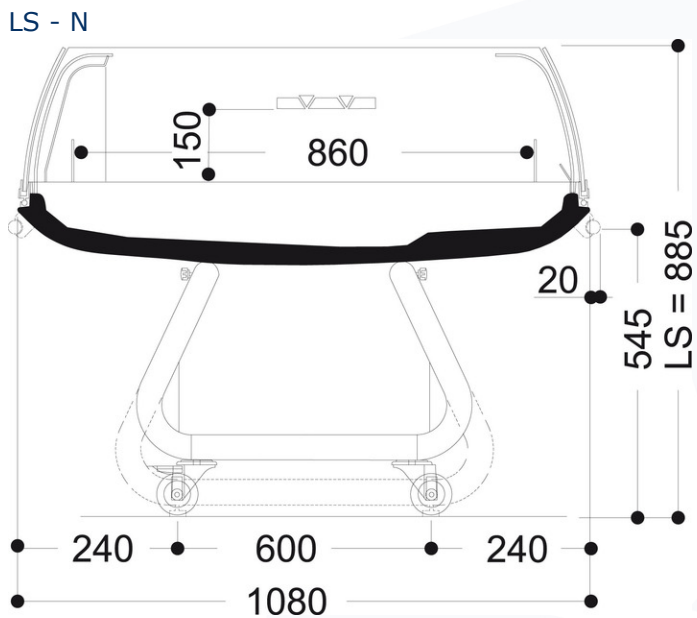

Serve-over GALILEO

Product categories

Technical features

GALILEO									
GALILEO	RCB				LS				
	N 860	MAA 90N	L 980		N 860	MAA 90N	L 980		N 860 - 1mt
	R	R	R	TC	R	R	R	TC	TC
	•	•	•	•	•	•	•	•	•
Display area m2	1.08	1.30	1.23	1.23	1.08	1.30	1.23	1.23	0.81
Loading area m2	1.40	2.22	1.56	1.56	1.40	2.22	1.56	1.56	1.06
Net storage capacity dm3	162.00	195.00	185.00	185.00	162.00	195.00	185.00	185.00	122.00
Length mm	1300x1142	1300x1142	1300x1142	1300x1142	1300x885x	1300x885x	1300x885x	1300x885x	990x885x1
Height mm	x1080	x1125	x1200	x1200	1080	1125	1200	1200	080
Depth mm									

GALILEO									
GALILEO	RCB				LS				
	N 860	MAA 90N	L 980		N 860	MAA 90N	L 980		N 860 - 1mt
	R	R	R	TC	R	R	R	TC	TC
	•	•	•	•	•	•	•	•	•
Display area m2	1.08	1.30	1.23	1.23	1.08	1.30	1.23	1.23	0.81
Loading area m2	1.40	2.22	1.56	1.56	1.40	2.22	1.56	1.56	1.06
Net storage capacity dm3	162.00	195.00	185.00	185.00	162.00	195.00	185.00	185.00	122.00
Length mm	1300x1142	1300x1142	1300x1142	1300x1142	1300x885x	1300x885x	1300x885x	1300x885x	990x885x1
Height mm	x1080	x1125	x1200	x1200	1080	1125	1200	1200	080
Depth mm									