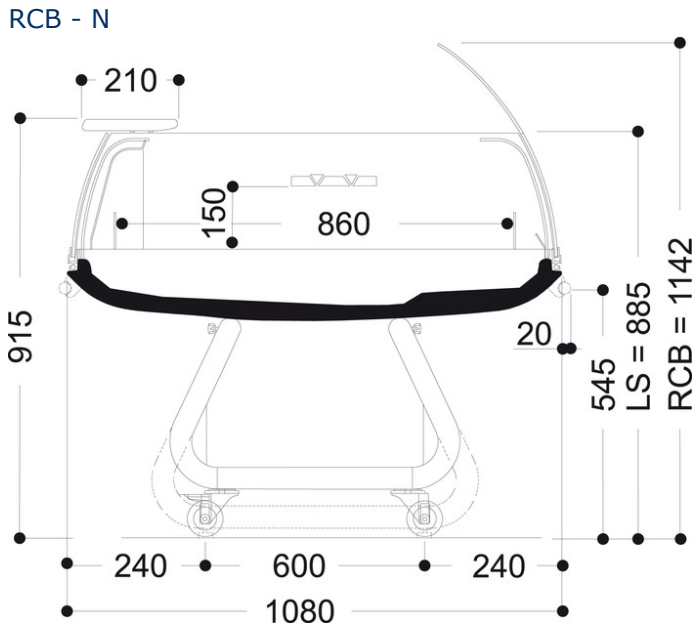

Serve-over GALILEO

Product categories

Technical features

GALILEO									
GALILEO	RCB				LS				
	N 860	MAA 90N	L 980		N 860	MAA 90N	L 980		N 860 - 1mt
	R	R	R	TC	R	R	R	TC	TC
	•	•	•	•	•	•	•	•	•
Display area m2	1.08	1.30	1.23	1.23	1.08	1.30	1.23	1.23	0.81
Loading area m2	1.40	2.22	1.56	1.56	1.40	2.22	1.56	1.56	1.06
Net storage capacity dm3	162.00	195.00	185.00	185.00	162.00	195.00	185.00	185.00	122.00
Length mm	1300x1142	1300x1142	1300x1142	1300x1142	1300x885x	1300x885x	1300x885x	1300x885x	990x885x1
Height mm	x1080	x1125	x1200	x1200	1080	1125	1200	1200	080
Depth mm									

GALILEO									
GALILEO	RCB				LS				
	N 860	MAA 90N	L 980		N 860	MAA 90N	L 980		N 860 - 1mt
	R	R	R	TC	R	R	R	TC	TC
	•	•	•	•	•	•	•	•	•
Display area m2	1.08	1.30	1.23	1.23	1.08	1.30	1.23	1.23	0.81
Loading area m2	1.40	2.22	1.56	1.56	1.40	2.22	1.56	1.56	1.06
Net storage capacity dm3	162.00	195.00	185.00	185.00	162.00	195.00	185.00	185.00	122.00
Length mm	1300x1142	1300x1142	1300x1142	1300x1142	1300x885x	1300x885x	1300x885x	1300x885x	990x885x1
Height mm	x1080	x1125	x1200	x1200	1080	1125	1200	1200	080
Depth mm									