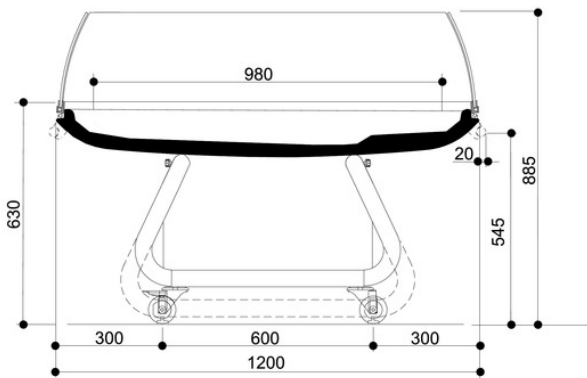

TC - I

MAA 90° - n