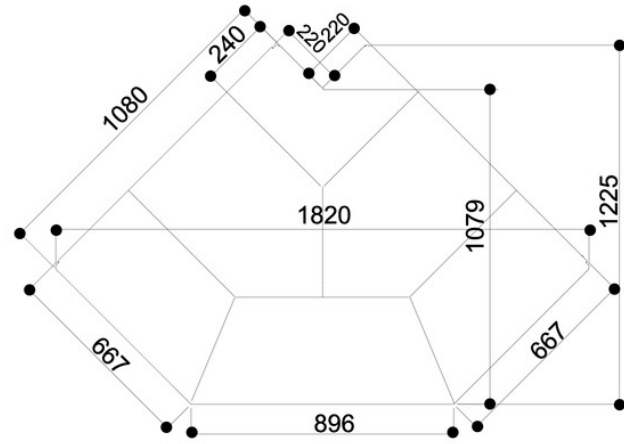

TC - I

MAA 90° - n